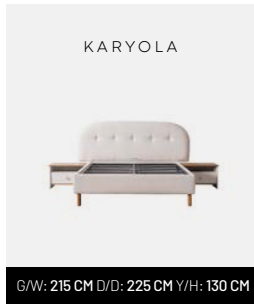

VİRJİN YATAK ODASI ÖLÇÜLER