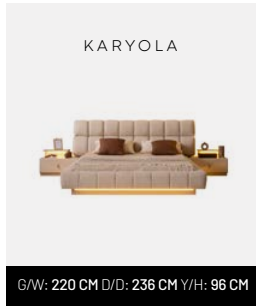

VIRAL YATAK ODASI ÖLÇÜLER