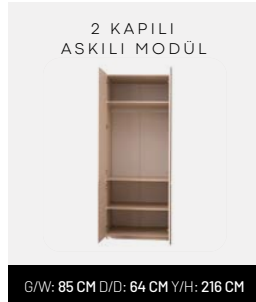

VIRAL YATAK ODASI ÖLÇÜLER