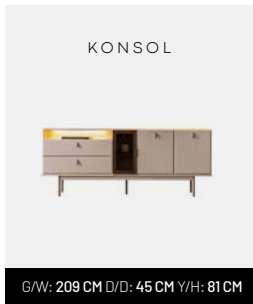

Ürünle Alakalı Daha
Fazla Görsel İçin
QR KODU Tarayınız.

VIRAL TV ÜNİTESİ · VIRAL TV ÜNİTESİ

VIRAL YEMEK ODASI ÖLÇÜLER

VIRAL

3'LÜ KOLTUK

G/W: 240 CM D/D: 100 CM Y/H: 80 CM

BERJER

G/W: 93 CM D/D: 90 CM Y/H: 92 CM