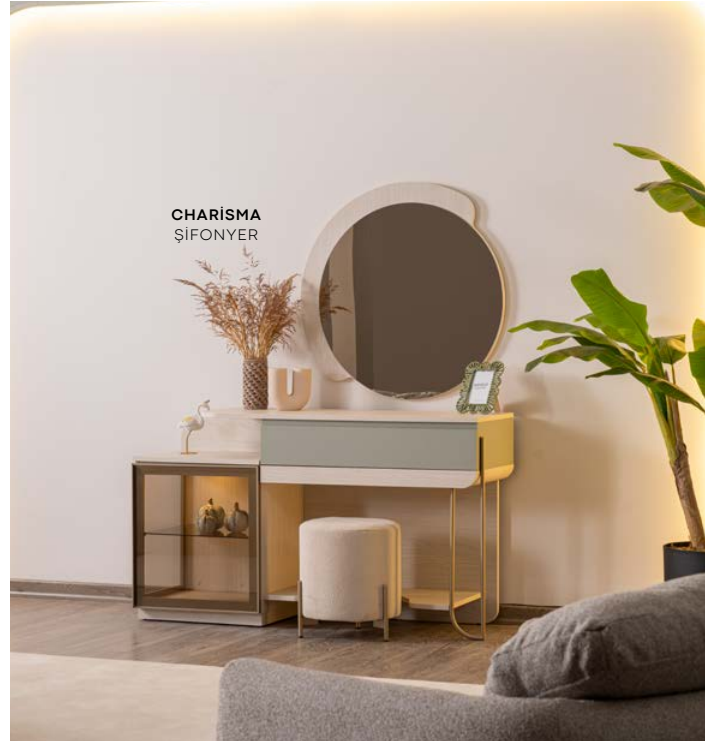

CHARISMA

Ürünle Alakalı Daha
Fazla Görsel İçin
QR KODU Tarayınız.

İNCELİKLE ŞEKİLLENEN *dingin atmosferin* RUHU

Charisma, modern çizgileri ve yumuşak geçişleriyle yatak odanıza zarif bir sadelik ve huzurlu bir denge sunar.