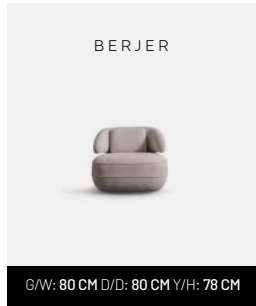

PRAGMA KOLTUK TAKIMI ÖLÇÜLER