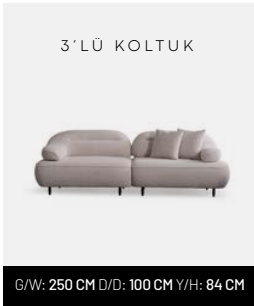

PRAGMA KOLTUK TAKIMI ÖLÇÜLER