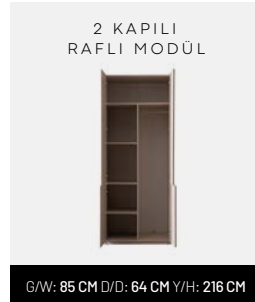

VIRAL YATAK ODASI ÖLÇÜLER