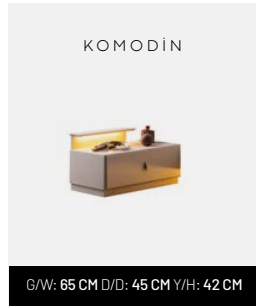

VIRAL YATAK ODASI ÖLÇÜLER